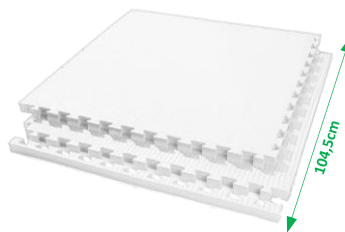

SUELOS	
Producto	Tatami
Referencia	ST200R

DESCRIPCIÓN	Suelo técnico de seguridad y protección de caídas, utilizado para todo tipos de actividades (gimnasia, aeróbic, fitness, sala polivalente, artes marciales, guarderías, sala infantil...)
MATERIAL	Goma Eva (Etileno acetato de vinilo)
MODELO	Reversible (Rojo/Azul) Permitiendo realizar combinaciones de color y adecuando el pavimento a la imagen corporativa, personalidad y diseño de su sala.
TIPO	Puzzle Terminación: 4 lados tipo puzzle, cada uno de ellos con lado liso extraíble Fácil instalación
MEDIDAS (cm ²)	100x100x2cm.
DUREZA (shore C)	45°
DENSIDAD (Kg/m ³)	90
RECOMENDADO	Interior. Actividades deportivas que no conlleven caídas: Yoga, Pilates, Karate, Full Contact, Taekwondo, Kickboxing, salas infantiles, guarderías, ludotecas, centros fisioterapia, masajes...
CARACTERÍSTICAS A DESTACAR	<ul style="list-style-type: none"> • Uso interior por no ser impermeable y filtrar humedades. • No exponer a sol continuo por perdida de color • Cada plancha dispone de los 4 laterales lisos extraíbles, utilizado para final de perímetro • Antideslizante • Baja absorción de agua. • No precisa pegar al suelo • Es fácil de cortar • Es fácil de lavar. Es lavable. Y de una manera fácil y rápida • No es tóxico • No es dañino al medio ambiente, se puede reciclar o incinerar • Fácil de moldear por su alta elasticidad • Peso ligero

103cm es la longitud de extremo a extremo de pieza sin ensamblar.
100cm es la longitud de la loseta ensamblada.

La loseta mide **104,5cm** con los bordes lisos extraíbles

La información que se muestra son valores aproximados sujetos a las tolerancias de fabricación y revisión, por lo que son indicativos. Condiciones de almacenaje: Se recomienda almacenar el material en vertical y no más de 2 alturas para evitar posibles diferencias dimensionales, aunque normalmente el material recupera al cabo de 48h o 72h.