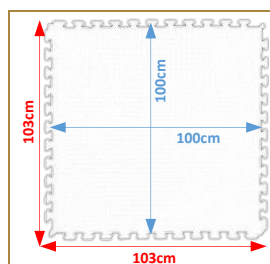

SUELOS	
Producto	Tatami
Referencia	ST200R

DESCRIPCIÓN	Suelo técnico de seguridad y protección de caídas, utilizado para todo tipos de actividades (gimnasia, aeróbic, fitness, sala polivalente, artes marciales, guarderías, sala infantil...)
MATERIAL	Goma Eva (Etileno acetato de vinilo)
MODELO	Reversible (Rojo/Azul) Permitiendo realizar combinaciones de color y adecuando el pavimento a la imagen corporativa, personalidad y diseño de su sala.
TIPO	Puzzle Terminación: 4 lados tipo puzzle, cada uno de ellos con lado liso extraíble Fácil instalación
MEDIDAS (cm ²)	100x100x2cm.
DUREZA (shore C)	45°
DENSIDAD (Kg/m ³)	90
RECOMENDADO	Interior. Actividades deportivas que no conlleven caídas: Yoga, Pilates, Karate, Full Contact, Taekwondo, Kickboxing, salas infantiles, guarderías, ludotecas, centros fisioterapia, masajes...
CARACTERÍSTICAS A DESTACAR	<ul style="list-style-type: none"> • Uso interior por no ser impermeable y filtrar humedades. • No exponer a sol continuo por perdida de color • Cada plancha dispone de los 4 laterales lisos extraíbles, utilizado para final de perímetro • Antideslizante • Baja absorción de agua. • No precisa pegar al suelo • Es fácil de cortar • Es fácil de lavar. Es lavable. Y de una manera fácil y rápida • No es tóxico • No es dañino al medio ambiente, se puede reciclar o incinerar • Fácil de moldear por su alta elasticidad • Peso ligero

103cm es la longitud de extremo a extremo de pieza sin ensamblar.
100cm es la longitud de la loseta ensamblada.

La loseta mide **104,5cm** con los bordes lisos extraíbles

La información que se muestra son valores aproximados sujetos a las tolerancias de fabricación y revisión, por lo que son indicativos. Condiciones de almacenaje: Se recomienda almacenar el material en vertical y no más de 2 alturas para evitar posibles diferencias dimensionales, aunque normalmente el material recupera al cabo de 48h o 72h.